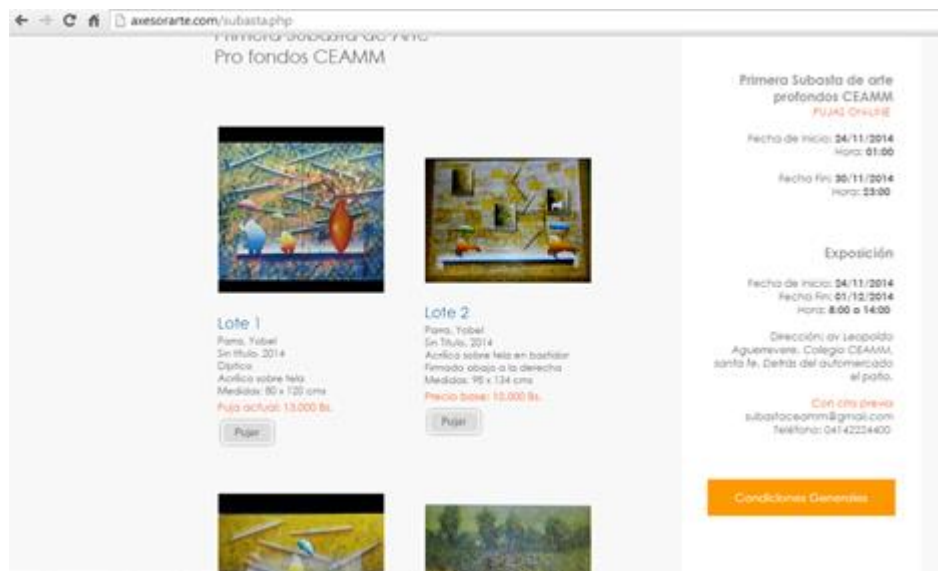

6. Y se nos despliega la siguiente pantalla, donde debemos colocar el monto que ofrecemos por la obra. Y hacemos click en Pujar.